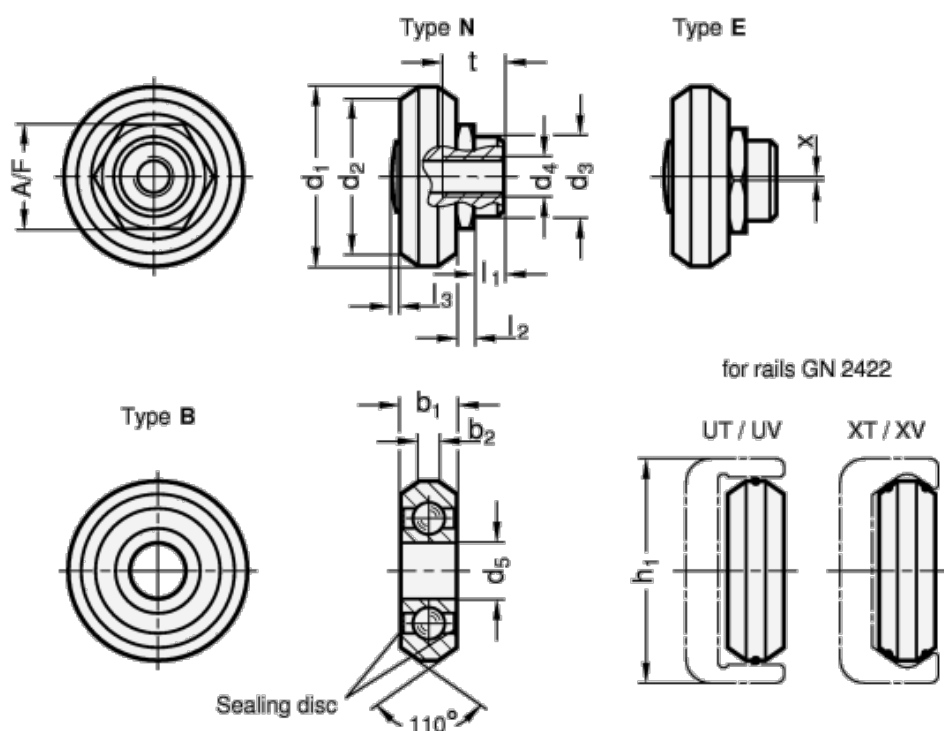

## Mål

|          |                 |      |
|----------|-----------------|------|
| A/F =    | h1              | = 35 |
| b1 = 7.5 | L1              | =    |
| b2 = 3.3 | L2              | =    |
| d1 = 28  | L3 max.         | =    |
| d2 = -   | t               | =    |
| d3 =     | Vægt i (g) = 23 |      |
| d4 =     | x               | =    |
| d5 = 8   |                 |      |